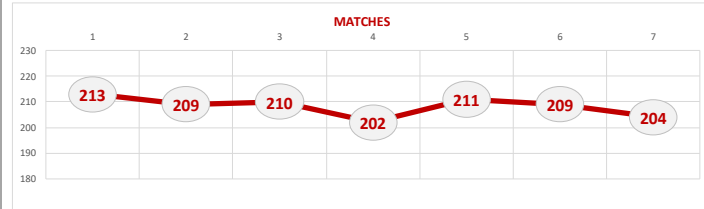

BSC-Augsburg Compound Bayernliga

MATCH 1	Match- 1 1. Passe		Match- 1 2. Passe		Match- 1 3. Passe		Match- 1 4. Passe		Ringe	Ø	Σ Ringe	5- 8,88	NOP	Σ Ringe Gegner Ø 9,08	SC U-Germering
Adrian	10	9	7	7	10	8	9	8	68	8,50					
Harry	9	8	9	9	9	9	9	9	71	8,88					
Sandra	10	9	10	10	9	9	9	8	74	9,25					
Σ	55	55	52	107	54	161	52	213	#NV	53,25	213				
MATCH 2	Match- 2 1. Passe		Match- 2 2. Passe		Match- 2 3. Passe		Match- 2 4. Passe		Ringe	Ø	Σ Ringe	3+ 8,71	2	Σ Ringe Gegner Ø 8,58	Waldeslust Ummendorf
Sandra	10	9	9	9	10	9	9	8	73	9,13					
Sebastian	9	9	9	6	9	8	8	6	64	8,00					
Harry	10	9	9	8	9	9	9	9	72	9,00					
Σ	56	56	50	106	54	160	49	209	#NV	52,25	209				
MATCH 3	Match- 3 1. Passe		Match- 3 2. Passe		Match- 3 3. Passe		Match- 3 4. Passe		Ringe	Ø	Σ Ringe	12- 8,75	NOP	Σ Ringe Gegner Ø 9,25	1. FC Passau
Sebastian	9	9	9	9	9	9	9	8	71	8,88					
Harry	9	8	9	8	9	8	7	6	64	8,00					
Sandra	9	9	10	9	10	9	10	9	75	9,38					
Σ	53	53	54	107	54	161	49	210	#NV	52,50	210				
MATCH 4	Match- 4 1. Passe		Match- 4 2. Passe		Match- 4 3. Passe		Match- 4 4. Passe		Ringe	Ø	Σ Ringe	14- 8,42	NOP	Σ Ringe Gegner Ø 9,00	VSG Wemding
Sandra	9	M	9	9	9	9	9	9	63	7,88					
Adrian	9	9	8	7	10	9	10	9	71	8,88					
Harry	9	9	8	7	9	9	9	8	68	8,50					
Σ	45	45	48	93	55	148	54	202	#NV	50,50	202				
MATCH 5	Match- 5 1. Passe		Match- 5 2. Passe		Match- 5 3. Passe		Match- 5 4. Passe		Ringe	Ø	Σ Ringe	5- 8,79	NOP	Σ Ringe Gegner Ø 9,00	SpSch Langenpreising
Sandra	9	8	9	8	9	8	9	9	69	8,63					
Adrian	9	8	10	9	9	9	9	9	72	9,00					
Harry	9	8	9	8	9	9	9	9	70	8,75					
Σ	51	51	53	104	53	157	54	211	#NV	52,75	211				
MATCH 6	Match- 6 1. Passe		Match- 6 2. Passe		Match- 6 3. Passe		Match- 6 4. Passe		Ringe	Ø	Σ Ringe	12- 8,71	NOP	Σ Ringe Gegner Ø 9,21	SG Edelweiß Tading
Sandra	10	9	10	9	9	9	10	8	74	9,25					
Sebastian	9	8	8	8	9	9	8	7	66	8,25					
Harry	9	8	9	8	9	9	9	8	69	8,63					
Σ	53	53	52	105	54	159	50	209	#NV	52,25	209				
MATCH 7	Match- 7 1. Passe		Match- 7 2. Passe		Match- 7 3. Passe		Match- 7 4. Passe		Ringe	Ø	Σ Ringe	14- 8,50	NOP	Σ Ringe Gegner Ø 9,08	SBS Sauerlach
Sandra	10	9	9	8	8	8	9	9	70	8,75					
Adrian	8	7	8	7	9	8	9	9	65	8,13					
Harry	9	9	9	8	9	7	9	9	69	8,63					
Σ	52	52	49	101	49	150	54	204	#NV	51,00	204				