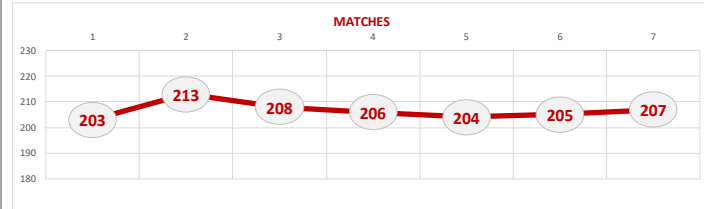

MATCH 1	Match- 1 1. Passe		Match- 1 2. Passe		Match- 1 3. Passe		Match- 1 4. Passe		Ringe	Ø	Σ Ringe	Ø 8,46	Punkte NOP	Σ Ringe Gegner Ø 9,29	1. FC Passau
Sandra	9	6	9	8	9	7	9	8	65	8,13	20-				
Sebastian	7	7	9	9	10	10	10	7	69	8,63					
Dave	10	8	9	8	9	7	9	9	69	8,63					
Σ	47	47	52	99	52	151	52	203	#NV	50,75		203			
MATCH 2	Match- 2 1. Passe		Match- 2 2. Passe		Match- 2 3. Passe		Match- 2 4. Passe		Ringe	Ø	Σ Ringe	Ø 8,88	Punkte NOP	Σ Ringe Gegner Ø 9,13	VSG Wemding
Sandra	10	9	10	8	10	9	9	8	73	9,13	6-				
Sebastian	9	9	9	8	10	9	9	6	69	8,63					
Dave	10	9	9	8	9	9	9	8	71	8,88					
Σ	56	56	52	108	56	164	49	213	#NV	53,25		213			
MATCH 3	Match- 3 1. Passe		Match- 3 2. Passe		Match- 3 3. Passe		Match- 3 4. Passe		Ringe	Ø	Σ Ringe	Ø 8,67	Punkte NOP	Σ Ringe Gegner Ø 9,33	SC U-Germering
Sandra	9	8	9	8	9	9	9	9	70	8,75	16-				
Sebastian	9	8	8	7	9	9	8	8	66	8,25					
Dave	9	9	10	8	9	9	9	9	72	9,00					
Σ	52	52	50	102	54	156	52	208	#NV	52,00		208			
MATCH 4	Match- 4 1. Passe		Match- 4 2. Passe		Match- 4 3. Passe		Match- 4 4. Passe		Ringe	Ø	Σ Ringe	Ø 8,58	Punkte NOP	Σ Ringe Gegner Ø 9,29	SG Edelweiß Tading
Sandra	9	9	9	9	10	9	9	8	72	9,00	17-				
Sebastian	10	7	9	6	8	7	9	8	64	8,00					
Dave	9	9	9	8	9	8	9	9	70	8,75					
Σ	53	53	50	103	51	154	52	206	#NV	51,50		206			
MATCH 5	Match- 5 1. Passe		Match- 5 2. Passe		Match- 5 3. Passe		Match- 5 4. Passe		Ringe	Ø	Σ Ringe	Ø 8,50	Punkte NOP	Σ Ringe Gegner Ø 8,92	SpSch Langenpreising
Sandra	9	9	9	8	9	6	9	9	68	8,50	10-				
Sebastian	8	6	10	8	9	8	9	8	66	8,25					
Dave	9	7	9	9	10	9	10	7	70	8,75					
Σ	48	48	53	101	51	152	52	204	#NV	51,00		204			
MATCH 6	Match- 6 1. Passe		Match- 6 2. Passe		Match- 6 3. Passe		Match- 6 4. Passe		Ringe	Ø	Σ Ringe	Ø 8,54	Punkte NOP	Σ Ringe Gegner Ø 9,38	Waldeslust Ummendorf
Sandra	9	9	9	8	9	9	9	9	71	8,88	20-				
Sebastian	9	9	9	9	9	7	8	6	66	8,25					
Dave	9	7	9	7	9	8	10	9	68	8,50					
Σ	52	52	51	103	51	154	51	205	#NV	51,25		205			
MATCH 7	Match- 7 1. Passe		Match- 7 2. Passe		Match- 7 3. Passe		Match- 7 4. Passe		Ringe	Ø	Σ Ringe	Ø 8,63	Punkte NOP	Σ Ringe Gegner Ø 9,25	SBS Sauerlach
Sandra	10	9	10	9	9	9	10	10	76	9,50	15-				
Sebastian	7	M	10	7	9	9	10	7	59	7,38					
Dave	9	9	10	9	10	8	9	8	72	9,00					
Σ	44	44	55	99	54	153	54	207	#NV	51,75		207			

Σ Σ Ringe	Ø	Σ Σ Punkte
1446	8,61	

Passe	BSC	Ø	<MAX>	Ø	Gegner
76	213	8,88	<MAX>	9,38	225
59	203	8,46	<MIN>	8,92	214
69	208	8,67	< Ø >	9,15	220

	# Matches	Σ Ringe	Ø
Sandra	7	495	8,84
Sebastian	7	459	8,20
Dave	7	492	8,79