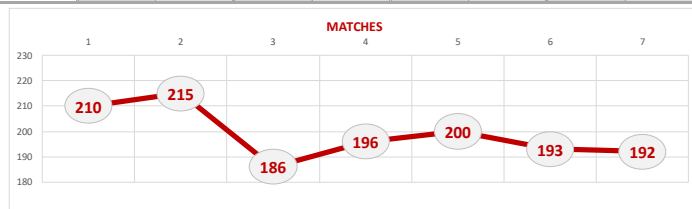

	# Matches	Σ Ringe	Ø
Sandra	7	495	8,84
Sebastian	7	459	8,20
Dave	7	492	8,79

Compound Bayernliga 2024-2025

3. Wettkampftag

BSC-Augsburg Compound Bayernliga

12.01.2025, Langenpreising

MATCH 1	Match- 1 1. Passe		Match- 1 2. Passe		Match- 1 3. Passe		Match- 1 4. Passe		Ringe	Ø	Σ Ringe		Punkte	Σ Ringe Gegner	
Harry	9	9	9	9	8	8	9	8	69	8,63	13-	Ø 8,75	NOP	Ø 9,29	1. FC Passau
Sebastian	10	9	9	8	9	8	9	9	71	8,88					
Peter	10	9	9	8	10	9	9	6	70	8,75					
Σ	56	56	52	108	52	160	50	210	#NV	52,50					
MATCH 2	Match- 2 1. Passe		Match- 2 2. Passe		Match- 2 3. Passe		Match- 2 4. Passe		Ringe	Ø	Σ Ringe		Punkte	Σ Ringe Gegner	
Harry	9	9	10	9	10	9	9	9	74	9,25	5-	Ø 8,96	NOP	Ø 9,17	Waldeslust Ummendorf
Sebastian	10	9	9	8	9	9	9	7	70	8,75					
Peter	9	9	9	9	9	9	9	8	71	8,88					
Σ	55	55	54	109	55	164	51	215	#NV	53,75					
MATCH 3	Match- 3 1. Passe		Match- 3 2. Passe		Match- 3 3. Passe		Match- 3 4. Passe		Ringe	Ø	Σ Ringe		Punkte	Σ Ringe Gegner	
Harry	8	8	9	8	9	8	9	9	68	8,50	33-	Ø 7,75	NOP	Ø 9,13	SC U-Germering
Sebastian	10	M	8	7	9	8	9	8	59	7,38					
Peter	10	8	9	7	9	M	9	7	59	7,38					
Σ	44	44	48	92	43	135	51	186	#NV	46,50					
MATCH 4	Match- 4 1. Passe		Match- 4 2. Passe		Match- 4 3. Passe		Match- 4 4. Passe		Ringe	Ø	Σ Ringe		Punkte	Σ Ringe Gegner	
Harry	9	8	9	6	9	8	9	8	66	8,25	26-	Ø 8,17	NOP	Ø 9,25	SG Edelweiß Tading
Sebastian	9	9	9	8	9	9	9	M	62	7,75					
Peter	9	8	9	9	9	8	9	7	68	8,50					
Σ	52	52	50	102	52	154	42	196	#NV	49,00					
MATCH 5	Match- 5 1. Passe		Match- 5 2. Passe		Match- 5 3. Passe		Match- 5 4. Passe		Ringe	Ø	Σ Ringe		Punkte	Σ Ringe Gegner	
Harry	9	8	9	8	10	8	10	8	70	8,75	17-	Ø 8,33	NOP	Ø 9,04	VSG Wemding
Sebastian	7	6	8	8	8	7	10	8	62	7,75					
Peter	9	9	9	8	9	6	9	9	68	8,50					
Σ	48	48	50	98	48	146	54	200	#NV	50,00					
MATCH 6	Match- 6 1. Passe		Match- 6 2. Passe		Match- 6 3. Passe		Match- 6 4. Passe		Ringe	Ø	Σ Ringe		Punkte	Σ Ringe Gegner	
Harry	9	8	8	8	9	9	9	9	69	8,63	28-	Ø 8,04	NOP	Ø 9,21	SpSch Langenpreising
Sebastian	9	8	10	9	8	M	8	6	58	7,25					
Peter	9	6	9	8	9	7	9	9	66	8,25					
Σ	49	49	52	101	42	143	50	193	#NV	48,25					
MATCH 7	Match- 7 1. Passe		Match- 7 2. Passe		Match- 7 3. Passe		Match- 7 4. Passe		Ringe	Ø	Σ Ringe		Punkte	Σ Ringe Gegner	
Harry	10	9	9	9	9	9	9	7	71	8,88	22-	Ø 8,00	NOP	Ø 8,92	SBS Sauerlach
Sebastian	9	7	6	M	8	7	8	8	53	6,63					
Peter	9	8	9	8	9	8	9	8	68	8,50					
Σ	52	52	41	93	50	143	49	192	#NV	48,00					